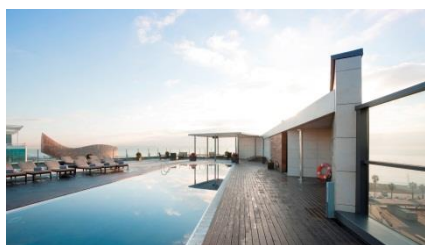

### **UN BALCÓ AL MEDITERRÀNI**

A només 50 m de la platja de la Barceloneta, hi ha un hotel únic i cosmopolita: l'Hotel Pullman Barcelona Skipper. L'hotel, situat a menys de 10 minuts del centre de la ciutat i del recinte firal de Barcelona, a 12 km de l'aeroport, és la base perfecta per descobrir la ciutat de Barcelona.

### **EL MILLOR DE L'HOTEL**

La terrassa Àtic ofereix les millors vistes de la platja de la Barceloneta, a menys de 50 m de l'hotel.

Treballar, exercitar-se, gaudir d'un massatge o contemplar les vistes des de la terrassa.